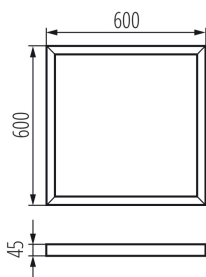

BRAVO kiemelő keret

5905339276131

ÁLTALÁNOS ADATOK:

Szín: fehér

Beszereles helye: szerelés: mennyezeti

Hossz [mm]: 600

Szélesség [mm]: 600

Magasság [mm]: 45

MŰSZAKI ADATOK:

Anyag: acél

LOGISZTIKAI ADATOK:

Mértékegység: 1 darab

Csomagolás típusa: 1

Darabszám közbenső csomagolásban: 1

Darabszám gyűjtőcsomagolásban: 1

Nettó egységsúly [g]: 1150

Súly [g]: 1580

Egységcsomagolás hossza [cm]: 66

Egységcsomagolás szélessége [cm]: 61

Egységcsomagolás magassága [cm]: 5.5

Doboz súlya [kg]: 1.58

Karton szélessége [cm]: 61

Doboz magassága [cm]: 5.5

Doboz hossza [cm]: 66